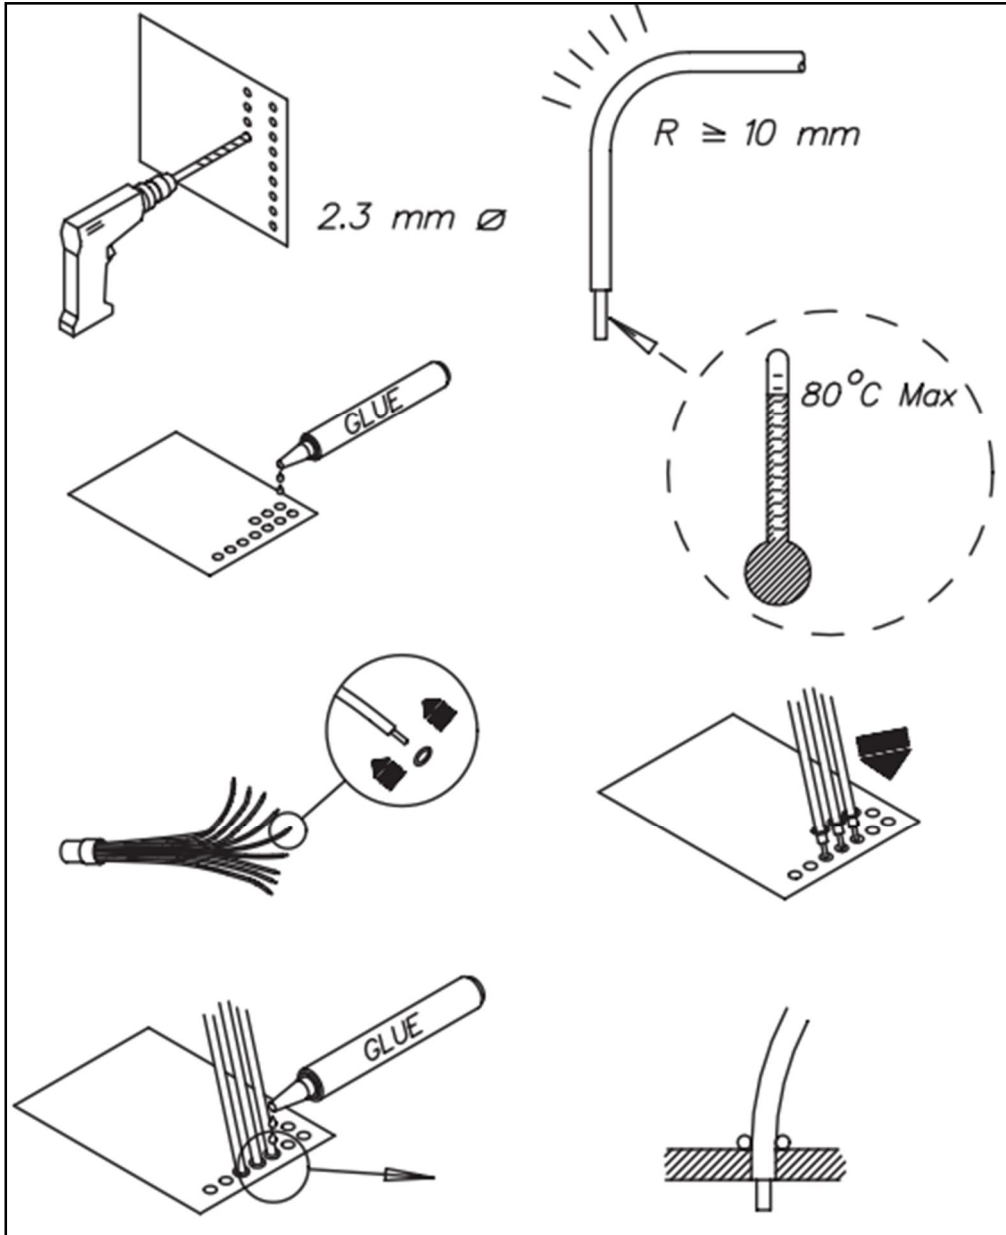

RobLight

Mounting instruktion for item: 99040095

99082004
18-06-2021
Rev. 1.1

RobLight A/S, Nordhavnsvej 1A, DK-9900 Frederikshavn, T: +45 9244 4888, E: info@rob-light.com
www.rob-light.com

RobLight

Mounting instruktion for item: 99040095