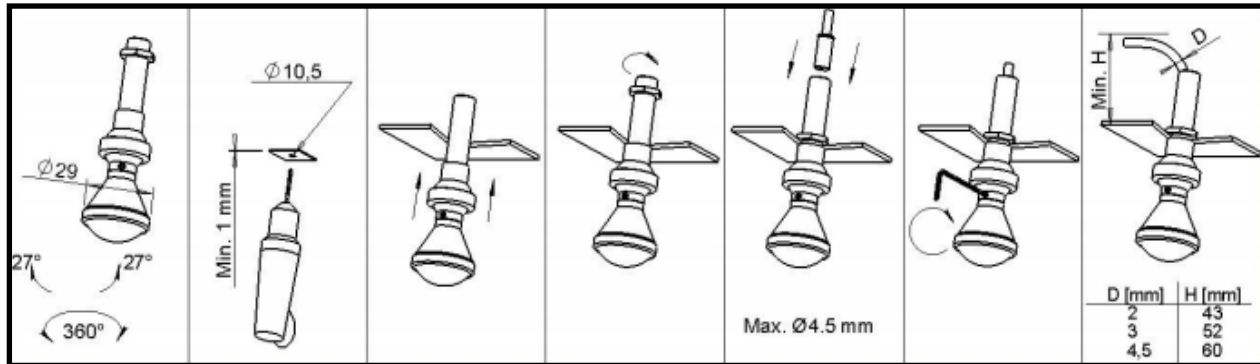

RobLight

99080032

31-05-2021

Rev. 1.1

Mounting instruktion for item: 03026201, 03026203

RobLight A/S, Gl. Skagensvej 105 H, DK-9900 Frederikshavn, T: +45 9244 4888, E: info@rob-light.com, www.rob-light.com