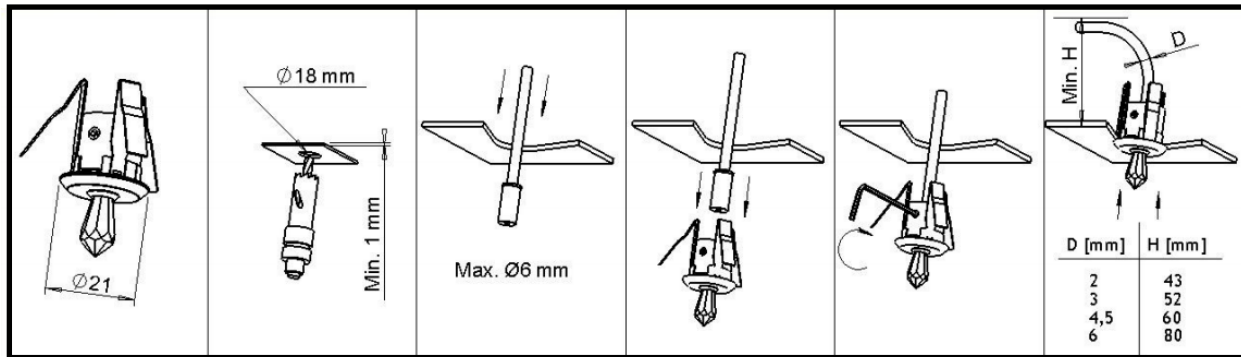

RobLight

99080048

01-06-2021

Rev. 1.1

Mounting instruktion for item: 03101244, 03101254

RobLight A/S, Gl. Skagensvej 105 H, DK-9900 Frederikshavn, T: +45 9244 4888, E: info@rob-light.com, www.rob-light.com