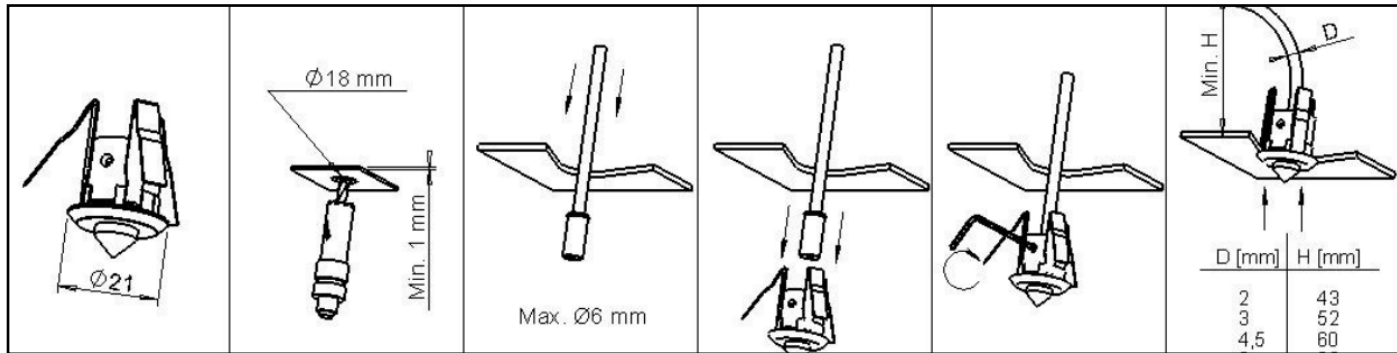

# RobLight

99080036  
17-06-2021  
Rev. 1.1

Mounting instruktion for item: 03101209, 03101232, 03101242, 03101252

RobLight A/S, Gl. Skagensvej 105 H, DK-9900 Frederikshavn, T: +45 9244 4888, E: info@rob-light.com, www.rob-light.com