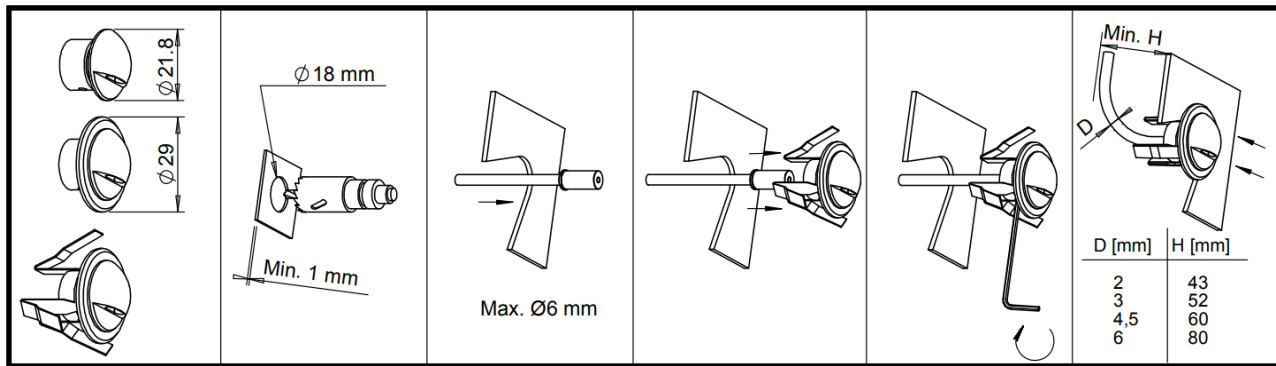

RobLight

Mounting instruktion for item: 03101400

99080055

01-06-2021

Rev. 1.1

RobLight A/S, Gl. Skagensvej 105 H, DK-9900 Frederikshavn, T: +45 9244 4888, E: info@rob-light.com, www.rob-light.com