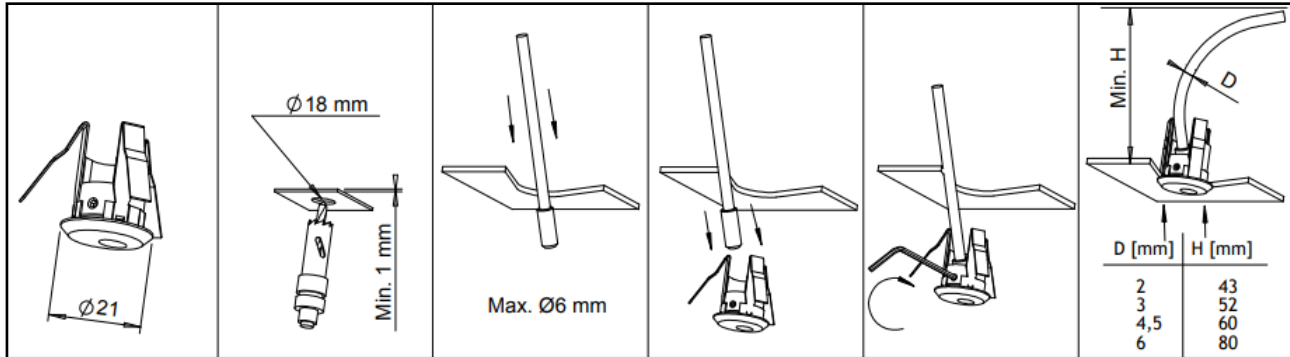

RobLight

99080088

18-06-2021

Rev. 1.1

Mounting instruktion for item: 03101402, 03101403

RobLight A/S, Gl. Skagensvej 105 H, DK-9900 Frederikshavn, T: +45 9244 4888, E: info@rob-light.com, www.rob-light.com