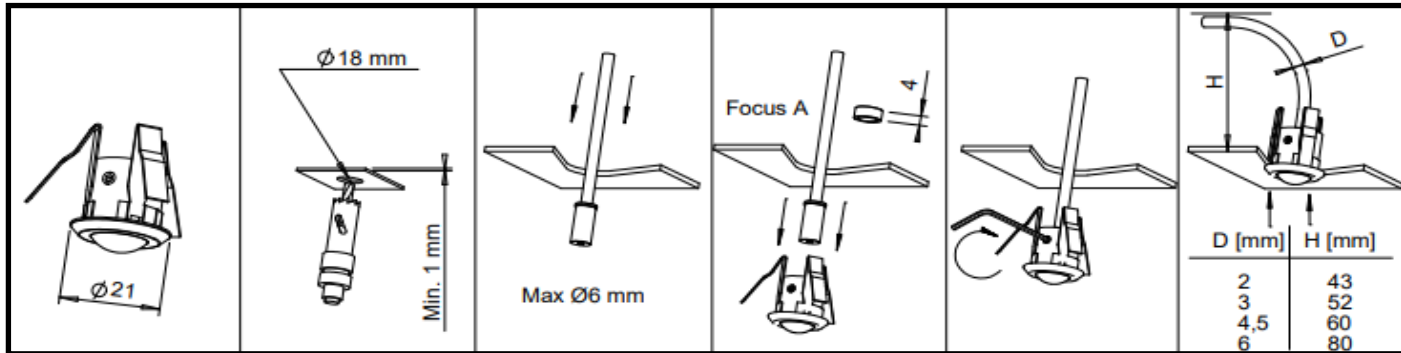

RobLight

99080035
31-05-2021
Rev. 1.1

Mounting instruktion for item: 03101216, 03101231, 03101241, 03101251

RobLight A/S, Gl. Skagensvej 105 H, DK-9900 Frederikshavn, T: +45 9244 4888, E: info@rob-light.com, www.rob-light.com