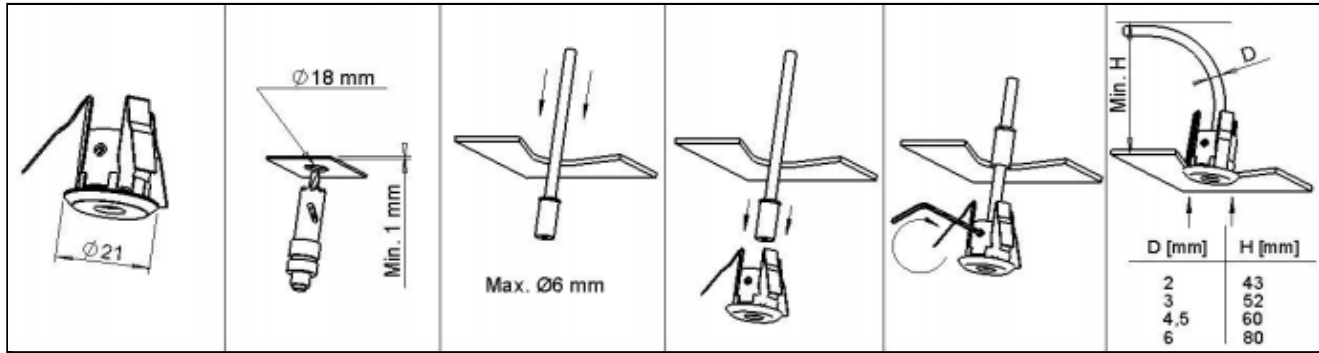

RobLight

99080034

31-05-2021

Rev. 1.1

Mounting instruktion for item: 03101212, 03101230, 03101240, 03101250

RobLight A/S, Gl. Skagensvej 105 H, DK-9900 Frederikshavn, T: +45 9244 4888, E: info@rob-light.com, www.rob-light.com