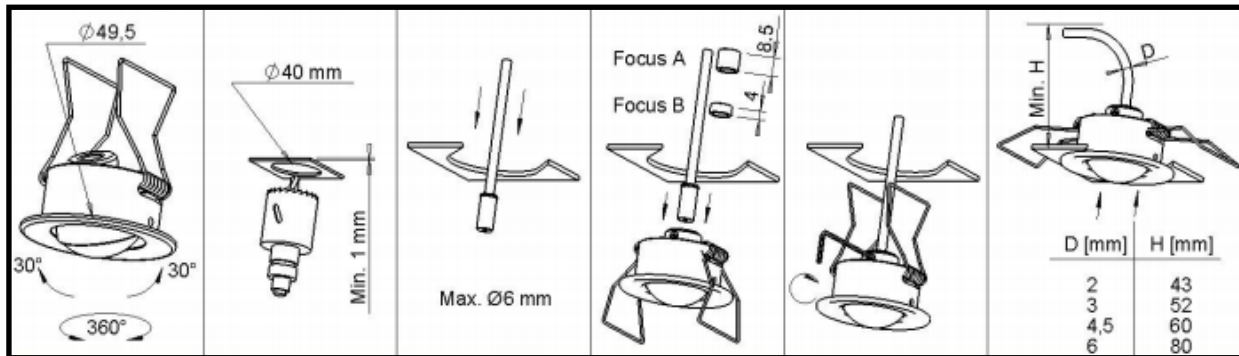

RobLight

99080045
01-06-2021
Rev. 1.1

Mounting instruktion for item: 01101223, 03101228, 03101263, 03102223

RobLight A/S, Gl. Skagensvej 105 H, DK-9900 Frederikshavn, T: +45 9244 4888, E: info@rob-light.com, www.rob-light.com