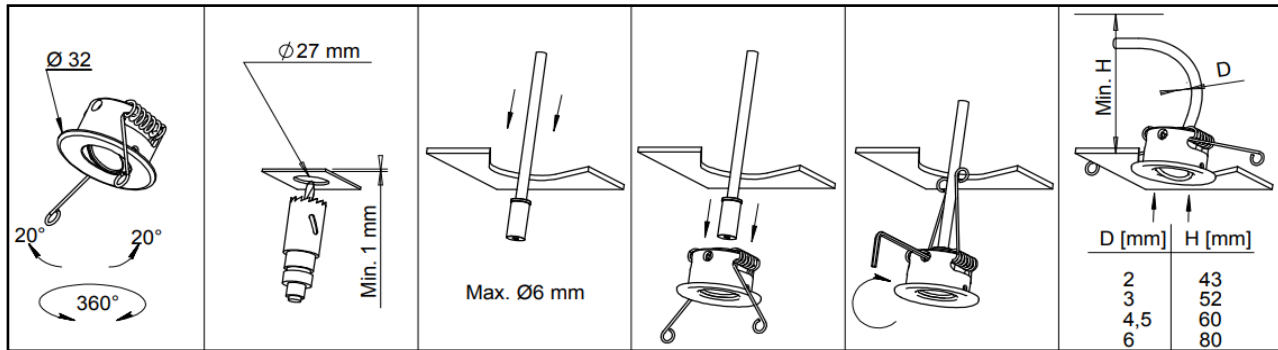

RobLight

Mounting instruktion for item: 03101225, 03101265, 03101275

99082029

14-06-2021

Rev. 1.1

RobLight A/S, Gl. Skagensvej 105 H, DK-9900 Frederikshavn, T: +45 9244 4888, E: info@rob-light.com, www.rob-light.com