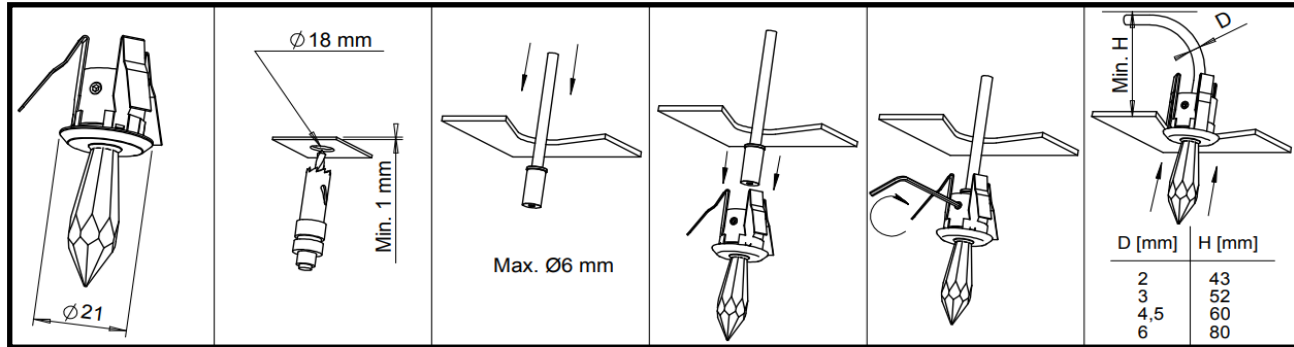

# RobLight

99080070

07-06-2021

Rev. 1.1

Mounting instruktion for item: 03101245, 03101255

RobLight A/S, Gl. Skagensvej 105 H, DK-9900 Frederikshavn, T: +45 9244 4888, E: info@rob-light.com, www.rob-light.com