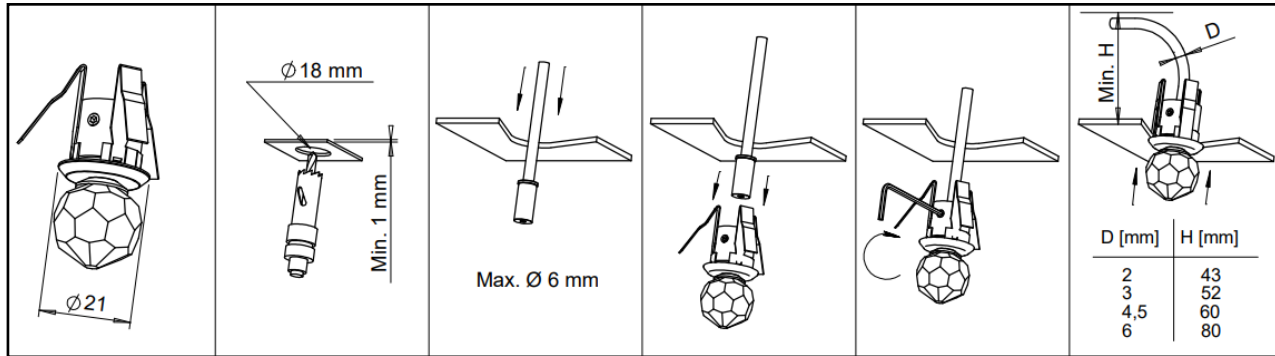

RobLight

99080050
18-06-2021
Rev. 1.1

Mounting instruktion for item: 03101246, 03101256

RobLight A/S, Gl. Skagensvej 105 H, DK-9900 Frederikshavn, T: +45 9244 4888, E: info@rob-light.com, www.rob-light.com